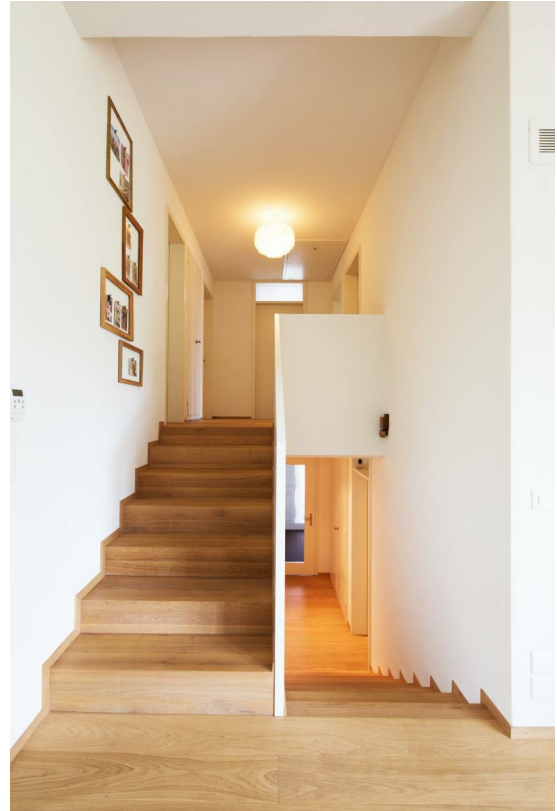

KREIS HIRSCHI

ARCHITEKTUR
BAULEITUNG

Auftraggeber

Privat

Auftragsart

**Architektur- und
Bauleitungsmandat**

Kosten

CHF 150'000.-

Bilder

Basel West AG

UMBAU EFH, UNTERENTFELDEN

Mitten im ruhigen Wohnquartier westlich der Hauptstrasse in Unterentfelden wurden die Wohnräume und internen Treppenanlagen eines 2-geschossigen Einfamilienhauses in moderne, hell beleuchtete Räume umgerüstet. Das Herzstück des Umbaus stellt die neue, geräumige Küche dar.